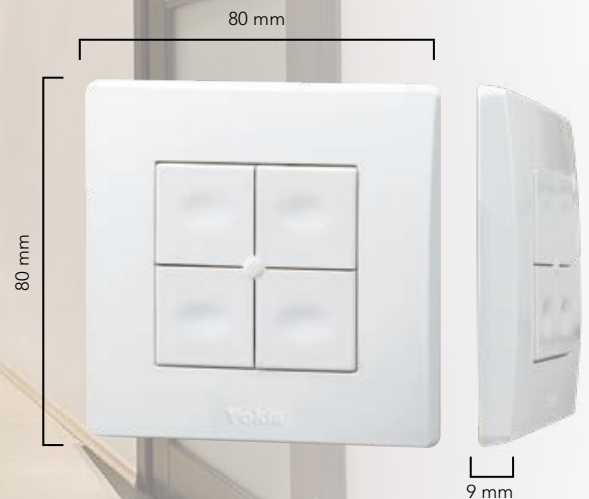

# TLM4T45P

Télécommande murale extra-plate  
4 touches

**Yokis**<sup>®</sup>  
URMET|GROUP

Émetteurs

Habitat  
connecté

DES POINTS DE COMMANDES  
RÉPONDANTS À  
TOUS VOS BESOINS

## LES + PRODUITS

- ▶ Permet de commander éclairages, volets, scénarios, etc.
- ▶ Compatibles avec tous les produits radio YOKIS
- ▶ Peut être installée sur n'importe quelle surface plate avec l'adhésif fourni
- ▶ Télécommande murale extra-plate
  
- ▶ Programmable simplement par le résident via l'application **Yno**
- ▶ Couleur des touches et cadres personnalisables sur [www.mes-envies-yokis.fr](http://www.mes-envies-yokis.fr)

### Portée radio :

- ▶ 250 m en champ libre à vue et sans obstacle
- ▶ Traverse un mur porteur ou une dalle