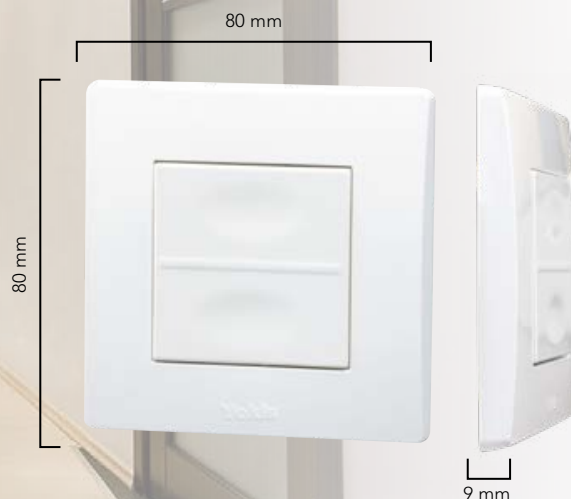

TLM2T45P

Télécommande murale extra-plate
2 touches

Yokis[®]
URMET|GROUP

Émetteurs

Habitat
connecté

DES POINTS DE COMMANDES
RÉPONDANTS À
TOUS VOS BESOINS

LES + PRODUITS

- Permet de commander éclairages, volets, scénarios, etc.
- Compatibles avec tous les produits radio YOKIS
- Peut être installée sur n'importe quelle surface plate avec l'adhésif fourni
- Télécommande murale extra-plate

- Programmable simplement par le résident via l'application **Yno**
- Couleur des touches et cadres personnalisables sur www.mes-envies-yokis.fr

Portée radio :

- 250 m en champ libre à vue et sans obstacle
- Traverse un mur porteur ou une dalle