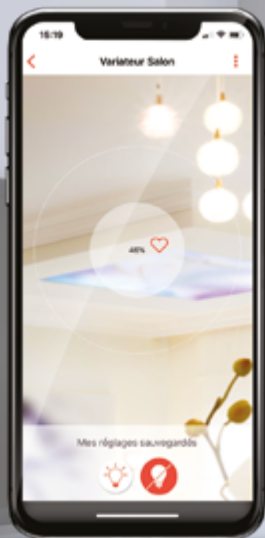

PILOTEZ VOS ÉCLAIRAGES
VIA L'APPLICATION **Yno**

LES + PRODUITS

- Variation de toutes charges dimmables (dont LED dimmables)
- S'éteint en cas d'oubli : temporisable de 2 sec. à 4 heures
- Veilleuse enfant
- Fonctionne avec toutes les marques de boutons poussoirs
- Pilotable par commande filaire et/ou tous les émetteurs radio
- Peut être commandé par un nombre illimité d'émetteurs

Portée radio :

- > 250 m en champ libre à vue et sans obstacle
- > Traverse un mur porteur ou une dalle