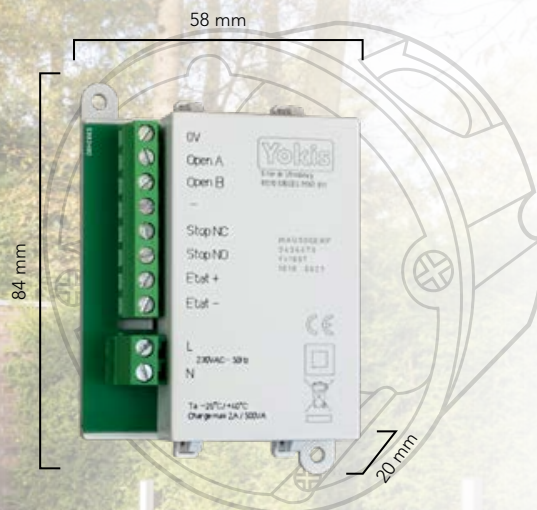

Boîte de 50mm de profondeur minimum

Pilotage via les moniteurs URMET

Portée radio :

- > 250 m en champ libre à vue et sans obstacle
- > Traverse un mur porteur ou une dalle